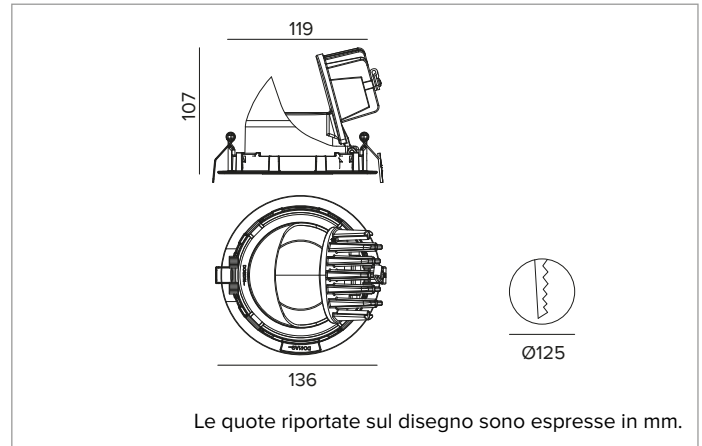

1T9291EL | CTEVO ESTRAIBILE 125

Proiettore estraibile orientabile da incasso a LED

	4000K	H(m)	D(m)	Emax(lx)		
	Ra90		13°			
	Fixture Power	22W	1	0.23	22222	
	Source Flux	2001lm	2	0.46	5555	
	Fixture Flux	1593lm	3	0.69	2469	
	Efficacy	73lm/W	4	0.92	1389	
TS1329	Imax=11105cd/klm	Imax	22222cd	5	1.15	889

CCT nominale: 4000K

Durata utile (L80/B10): >50000h tq +25°C

CARATTERISTICHE ILLUMINOTECNICHE

SP - ottica di precisione con anello cut off in silicone nero. Versione con lente in PMMA trasparente. UGR<19 (EN 12464-1).

Colore e finitura: Nero profondo

Peso: 0,7Kg

Grado di protezione: IP20 per la parte incassata

Grado di protezione: IP40 per la parte in vista

CARATTERISTICHE ELETTRICHE

Driver integrato elettronico ON-OFF.